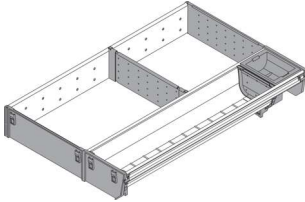

### Blum Orga-Line Kombi-Set NL 450mm, Breite 289mm

Blum Orga-Line Kombi-Set  
für Tandembox Schubkasten  
NL=450mm, Breite=289mm  
ZSI.450KI3N

**Art. Nr.:** E9333106

**Abmessungen:** 0,0 x 0,0 x 0,0 mm (L x B x H)