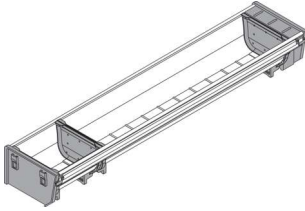

### Blum Orga-Line Schalen-Set NL 500mm, Breite 103mm

Blum Orga-Line Schalen-Set  
für Tandembox Schubkasten  
NL=500mm, Breite=103mm  
ZSI.500BI1N

**Art. Nr.:** E9303109

**Abmessungen:** 0,0 x 0,0 x 0,0 mm (L x B x H)