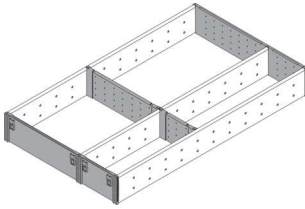

PRODUKTDATENBLATT

Blum Orga-Line Facheinteilung NL 500mm, Breite 291mm

Blum Orga-Line Facheinteilung
für Tandembox
NL= 500mm, Breite 291mm
ZSI.500FI3

Art. Nr.: E9323115 **Abmessungen:** 0,0 x 0,0 x 0,0 mm (L x B x H)
Web ID: 934OLBLZSI500FI3 **Verpackungseinheit:** 1 Stück
EAN: 9002617455434 **Mind. Bestellmenge:** 1 Stück