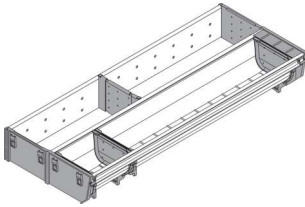

PRODUKTDATENBLATT

Blum Orga-Line Kombi-Set NL 500mm, Breite 200mm

Blum Orga-Line Kombi-Set
für Tandembox Schubkasten
NL=500mm, Breite=200mm
ZSI.500KI2N

Art. Nr.: E9313116 **Abmessungen:** 0,0 x 0,0 x 0,0 mm (L x B x H)
Web ID: 934OLBLZSI500KI2N **Verpackungseinheit:** 1 Stück
EAN: 9002617639186 **Mind. Bestellmenge:** 1 Stück