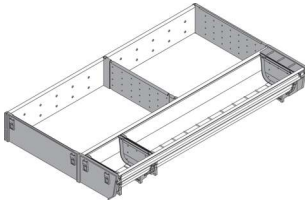

PRODUKTDATENBLATT

Blum Orga-Line Kombi-Set NL 500mm, Breite 289mm

Blum Orga-Line Kombi-Set:
Besteck- und Facheinteilung
NL= 500mm, Breite=289mm
ZSI.500KI3N

Art. Nr.: E9303117

Abmessungen: 0,0 x 0,0 x 0,0 mm (L x B x H)