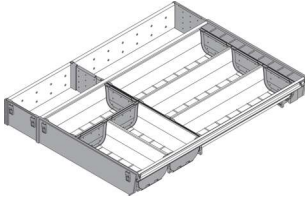

### Blum Orga-Line Kombi-Set NL 500mm, Breite 377mm

Blum Orga-Line Kombi-Set:  
Besteck- und Facheinteilung  
NL= 500mm, Breite=377mm  
ZSI.500KI4

**Art. Nr.:** E9393118      **Abmessungen:** 0,0 x 0,0 x 0,0 mm (L x B x H)  
**Web ID:** 934OLBLZSI500KI4      **Verpackungseinheit:** 1 Stück  
**EAN:** 9002617452860      **Mind. Bestellmenge:** 1 Stück