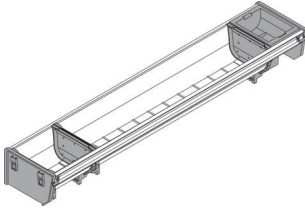

PRODUKTDATENBLATT

Blum Orga-Line Schalen-Set NL 550mm, Breite 103mm

Blum Orga-Line Schalen-Set
für Tandembox Schubkasten
NL=550mm, Breite=103mm
ZSI.550BI1N

Art. Nr.: E9353120

Abmessungen: 0,0 x 0,0 x 0,0 mm (L x B x H)

Web ID: 934OLBLZSI550BI1N **Verpackungseinheit:** 1 Stück

EAN: 9002617639070 **Mind. Bestellmenge:** 1 Stück

Produktdetails

Gewicht: 1,04 kg