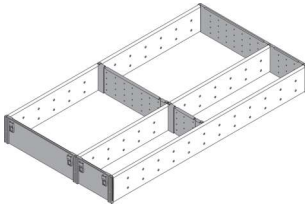

### Blum Orga-Line Facheinteilung NL 550mm, Breite 291mm

Blum Orga-Line Facheinteilung  
für Tandembox  
NL= 550mm, Breite 291mm  
ZSI.550FI3

**Art. Nr.:** E9303125      **Abmessungen:** 0,0 x 0,0 x 0,0 mm (L x B x H)  
**Web ID:** 934OLBLZSI550FI3      **Verpackungseinheit:** 1 Stück  
**EAN:** 9002617442854      **Mind. Bestellmenge:** 1 Stück