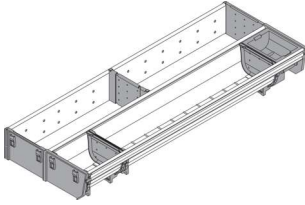

PRODUKTDATENBLATT

Blum Orga-Line Kombi-Set NL 550mm, Breite 200mm

Blum Orga-Line Kombi-Set
für Tandembox Schubkasten
NL=550mm, Breite=200mm
ZSI.550KI2N

Art. Nr.: E9393126

Abmessungen: 0,0 x 0,0 x 0,0 mm (L x B x H)