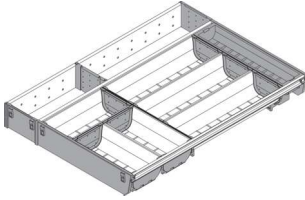

PRODUKTDATENBLATT

Blum Orga-Line Kombi-Set NL 550mm, Breite 377mm

Blum Orga-Line Kombi-Set:
Besteck- und Facheinteilung
NL=550mm, Breite=377mm
ZSI.550KI4

Art. Nr.: E9373128 **Abmessungen:** 0,0 x 0,0 x 0,0 mm (L x B x H)
Web ID: 934OLBLZSI550KI4 **Verpackungseinheit:** 1 Stück
EAN: 9002617452907 **Mind. Bestellmenge:** 1 Stück