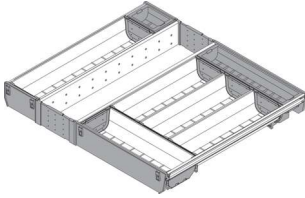

### Blum Orga-Line Essbesteck NL 450mm Korpusbreite 600mm

Blum Orga-Line Essbesteck  
für Tandembox  
NL= 450mm Korpusbreite 600mm  
ZSI.60VEI4

**Art. Nr.:** E9353138      **Abmessungen:** 0,0 x 0,0 x 0,0 mm (L x B x H)  
**Web ID:** 934OLBLZSI60VEI4      **Verpackungseinheit:** 1 Stück  
**EAN:** 9002617639674      **Mind. Bestellmenge:** 1 Stück