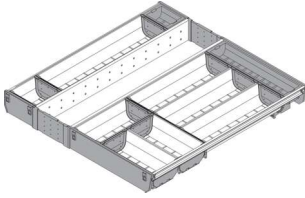

PRODUKTDATENBLATT

Blum Orga-Line Essbesteck NL 550mm Korpusbreite 600mm

Blum Orga-Line Essbesteck
für Tandembox
NL= 550mm, Korpusbreite 600mm
ZSI.60VEI7

Art. Nr.: E9313140 **Abmessungen:** 0,0 x 0,0 x 0,0 mm (L x B x H)
Web ID: 934OLBLZSI60VEI7 **Verpackungseinheit:** 1 Stück
EAN: 9002617639698 **Mind. Bestellmenge:** 1 Stück