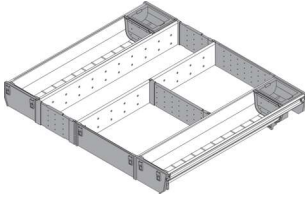

PRODUKTDATENBLATT

Blum Orga-Line Universal NL 450mm Korpusbreite 600mm

Blum Orga-Line Universal
für Tandembox
NL= 450mm, Korpusbreite 600mm
ZSI.60VUI4

Art. Nr.: E9303141 **Abmessungen:** 0,0 x 0,0 x 0,0 mm (L x B x H)
Web ID: 934OLBLZSI60VUI4 **Verpackungseinheit:** 1 Stück
EAN: 9002617640144 **Mind. Bestellmenge:** 1 Stück