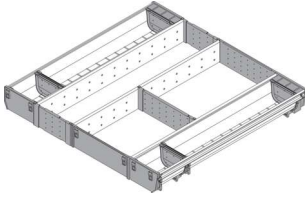

PRODUKTDATENBLATT

Blum Orga-Line Universal NL 500mm Korpusbreite 600mm

Blum Orga-Line Universal
für Tandembox
NL= 500mm, Korpusbreite 600mm
ZSI.60VUI6

Art. Nr.: E9393142 **Abmessungen:** 0,0 x 0,0 x 0,0 mm (L x B x H)
Web ID: 934OLBLZSI60VUI6 **Verpackungseinheit:** 1 Stück
EAN: 9002617640151 **Mind. Bestellmenge:** 1 Stück