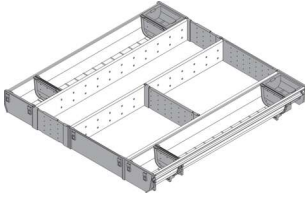

PRODUKTDATENBLATT

Blum Orga-Line Universal NL 550mm Korpusbreite 600mm

Blum Orga-Line Universal
für Tandembox
NL= 550mm, Korpusbreite 600mm
ZSI.60VUI7

Art. Nr.: E9383143 **Abmessungen:** 0,0 x 0,0 x 0,0 mm (L x B x H)
Web ID: 934OLBLZSI60VUI7 **Verpackungseinheit:** 1 Stück
EAN: 9002617640168 **Mind. Bestellmenge:** 1 Stück