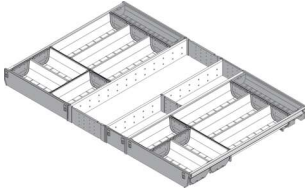

### Blum Orga-Line Essbesteck NL 550mm Korpusbreite 900mm

Blum Orga-Line Essbesteck  
für Tandembox  
NL= 550mm, KB 900mm  
ZSI.90VEI7

**Art. Nr.:** E9333156      **Abmessungen:** 0,0 x 0,0 x 0,0 mm (L x B x H)  
**Web ID:** 934OLBLZSI90VEI7      **Verpackungseinheit:** 1 Stück  
**EAN:** 9002617639773      **Mind. Bestellmenge:** 1 Stück