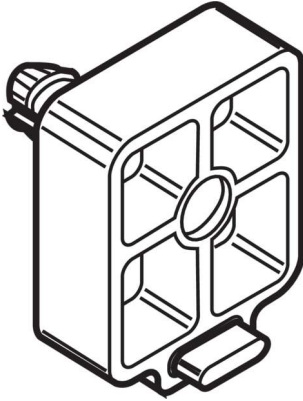

PRODUKTDATENBLATT

Blum Distanzplatte 8mm mit Dübel

Blum Distanzplatte 8mm mit Dübel
für Innenschub hinter Türen
173H7100

Art. Nr.: E9353170

Abmessungen: 0,0 x 0,0 x 0,0 mm (L x B x H)

Web ID: 934DPBL320M0188 **Verpackungseinheit:** 1 Stück