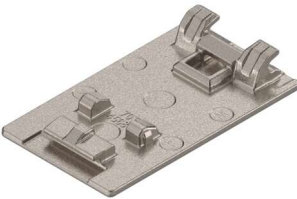

PRODUKTDATENBLATT

Blum CRISTALLO Topfplatte zum Kleben

Blum CRISTALLO Topfplatte
zum Kleben, Sonder-vernickelt für Spiegel
70T4568C

Art. Nr.: E9303208 **Abmessungen:** 0,0 x 0,0 x 0,0 mm (L x B x H)
Web ID: 934TPBL70T4568C **Verpackungseinheit:** 1 Stück
EAN: 9009494300451 **Mind. Bestellmenge:** 1 Stück

Produktdetails

Gewicht: 0,02 kg
Bezeichnung: Cristallo Topfplatte
Farbe: Sonder vernickelt Spiegel
zum kleben

Downloads zum Artikel

- [page0109_1.pdf](#)
- [page0108_1.pdf](#)