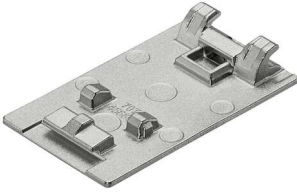

PRODUKTDATENBLATT

Blum CRISTALLO Topfplatte zum Kleben

Blum CRISTALLO Topfplatte
zum Kleben, Sonder-vernickelt für Spiegel
70T4568C

Art. Nr.: E9303208 **Abmessungen:** 0,0 x 0,0 x 0,0 mm (L x B x H)
Web ID: 934TPBL70T4568C **Verpackungseinheit:** 1 Stück
EAN: 9009494300451 **Mind. Bestellmenge:** 1 Stück

Produktdetails

Gewicht: 0,02 kg
Bezeichnung: Cristallo Topfplatte
Farbe: Sonder vernickelt Spiegel
zum kleben

Downloads zum Artikel

- [page0109_1.pdf](#)
- [page0108_1.pdf](#)