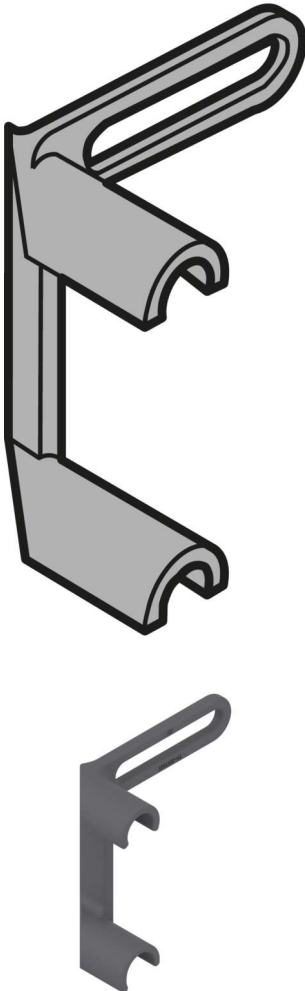

PRODUKTDATENBLATT

**Blum Flaschenhalter für Querreling RAL 7037
staubgrau**

Blum Flaschenhalter für Querreling
RAL 7037 staubgrau
20K41E1

Art. Nr.: E9333297

Abmessungen: 0,0 x 0,0 x 0,0 mm (L x B x H)

Web ID: 934FHBLZRU00F0SG **Verpackungseinheit:** 1 Stück