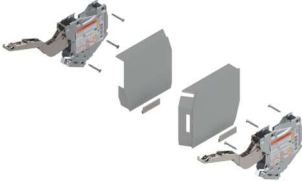

PRODUKTDATENBLATT

Blum Aventos HK-S Kraftspeicher-Set hellgrau

Blum Aventos HK-S
Hochklappe Kraftspeicher,
LF=400-1000 (bei 2 St.)
inkl. ADK hellgrau, 20K2C00.06

Art. Nr.: E9303349

Abmessungen: 0,0 x 0,0 x 0,0 mm (L x B x H)