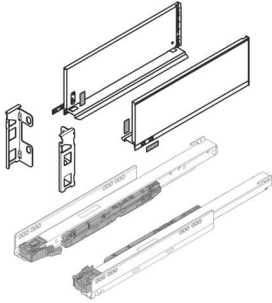

## PRODUKTDATENBLATT

**Blum Legrabox pure Set Höhe N (66,3mm) NL 550  
seidenweiß**

Blum Legrabox pure Set seidenweiß  
NL 550 mm, Höhe N

Set bestehend aus:

Zarge 1x L / 1x R, 770N5502S

Korpusschiene Blumotion S, 70 kg

1x L / 1x R, 753.5501S

Rückwandhalterset 1x L / 1x R, ZB7N000S

**Art. Nr.:** E9343379

**Abmessungen:** 0,0 x 0,0 x 0,0 mm (L x B x H)

**Web ID:** 934LBBL770NSW5570SET

**Verpackungseinheit:** 1 Stück

**Mind. Bestellmenge:** 1 Stück

**Produktdetails**

Gewicht: 0,46 kg

Farbe: seidenweiß

Nennlänge: N - 66,3

**Lieferumfang**

Set bestehend aus: Zarge 1x L / 1x R, Korpusschiene Blumotion S, 40 kg Rückwandhalter-Set