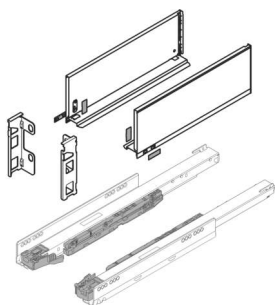

PRODUKTDATENBLATT

Blum Legrabox pure Set, Höhe M (90,3mm) NL 450 oriongrau

Blum Legrabox pure Set oriongrau
NL 450 mm, Höhe M

Set bestehend aus:

Zarge 1x L / 1x R, 770M4502S

Korpusschiene Blumotion S, 40 kg

1x L / 1x R, 750.4501S

Rückwandhaltersset 1x L / 1x R, ZB7M000S

Art. Nr.: E9333388

Abmessungen: 0,0 x 0,0 x 0,0 mm
(L x B x H)

Web ID: 934LBBL770MOG4540SET **Verpackungseinheit:** 1 Stück

Mind. Bestellmenge: 1 Stück

Produktdetails

Gewicht: 2,18 kg

Farbe: oriongrau

Nennlänge: M - 90,3 mm

Lieferumfang

Set bestehend aus: Zarge 1x L / 1x R, Korpuschiene Blumotion S, 40 kg Rückwandhalter-Set