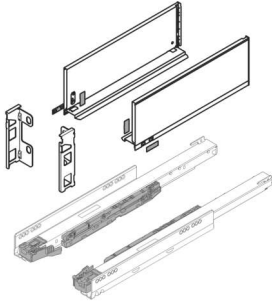

PRODUKTDATENBLATT

**Blum Legrabox pure Set, Höhe M (90,3mm) NL 600 oriongrau**

Blum Legrabox pure Set oriongrau
NL 600 mm, Höhe M

Set bestehend aus:

Zarge 1x L / 1x R, 770M6002S

Korpusschiene Blumotion S, 70 kg

1x L / 1x R, 753.6001S

Rückwandhaltersset 1x L / 1x R, ZB7M000S

Art. Nr.: E9343402

Abmessungen: 0,0 x 0,0 x 0,0 mm
(L x B x H)

Web ID: 934LBBL770MOG6070SET **Verpackungseinheit:** 1 Stück

Mind. Bestellmenge: 1 Stück

Produktdetails

Gewicht: 0,46 kg

Farbe: oriongrau

Nennlänge: M - 90,3 mm

Lieferumfang

Set bestehend aus: Zarge 1x L / 1x R, Korpuschiene Blumotion S, 40 kg Rückwandhalter-Set