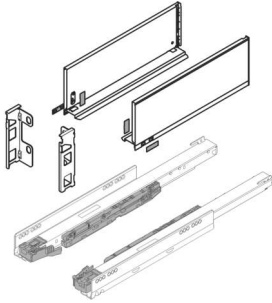

PRODUKTDATENBLATT

Blum Legrabox pure Set, Höhe K (128,3mm) NL 400 oriongrau

Blum Legrabox pure Set oriongrau
NL 400 mm, Höhe K

Set bestehend aus:

Zarge 1x L / 1x R, 770K4002S

Korpusschiene Blumotion S, 40 kg

1x L / 1x R, 750.4001S

Rückwandhaltersset 1x L / 1x R, ZB7K000S

Art. Nr.: E9343410

Abmessungen: 0,0 x 0,0 x 0,0 mm (L x B x H)

Web ID: 934LBBL770KOG4040SET

Verpackungseinheit: 1 Stück

Mind. Bestellmenge: 1 Stück

Produktdetails

Gewicht: 2,48 kg

Farbe: oriongrau

Nennlänge: K - 128,3

Lieferumfang

Set bestehend aus: Zarge 1x L / 1x R, Korpuschiene Blumotion S, 40 kg Rückwandhalter-Set