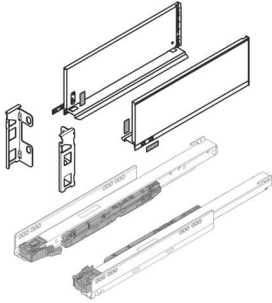

### Blum Legrabox pure Set, Höhe K (128,3mm) NL 500 oriongrau

Blum Legrabox pure Set oriongrau  
NL 500 mm, Höhe K

Set bestehend aus:

Zarge 1x L / 1x R, 770K5002S

Korpusschiene Blumotion S, 40 kg

1x L / 1x R, 750.5001S

Rückwandhalterset 1x L / 1x R, ZB7K000S

**Art. Nr.:** E9303414

**Abmessungen:** 0,0 x 0,0 x 0,0 mm (L x B x H)

**Web ID:** 934LBBL770KOG5040SET **Verpackungseinheit:** 1 Stück

**Mind. Bestellmenge:** 1 Stück

#### Produktdetails

Gewicht: 2,63 kg

Farbe: oriongrau

Nennlänge: K - 128,3

#### Lieferumfang

Set bestehend aus: Zarge 1x L / 1x R, Korpusschiene Blumotion S, 40 kg Rückwandhalter-Set