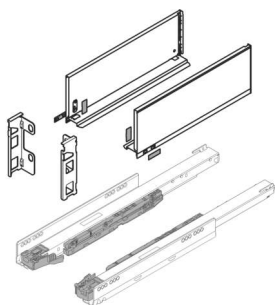

### Blum Legrabox pure Set, Höhe K (128,3mm) NL 450 seidenweiß

Blum Legrabox pure Set seidenweiß  
NL 450 mm, Höhe K

Set bestehend aus:

Zarge 1x L / 1x R, 770K4502S

Korpusschiene Blumotion S, 70 kg

1x L / 1x R, 753.4501S

Rückwandhalterset 1x L / 1x R, ZB7K000S

**Art. Nr.:** E9313421

**Abmessungen:** 0,0 x 0,0 x 0,0 mm (L x B x H)

**Web ID:** 934LBBL770KSW4570SET **Verpackungseinheit:** 1 Stück

**Mind. Bestellmenge:** 1 Stück

#### Produktdetails

Gewicht: 1,64 kg

Farbe: seidenweiß

Nennlänge: K - 128,3

#### Lieferumfang

Set bestehend aus: Zarge 1x L / 1x R, Korpusschiene Blumotion S, 40 kg Rückwandhalter-Set