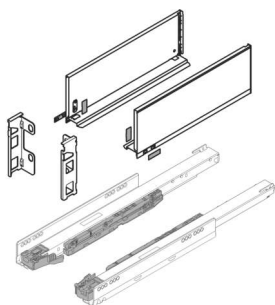

### Blum Legrabox pure Set, Höhe K (128,3mm) NL 500 oriongrau

Blum Legrabox pure Set oriongrau  
NL 500 mm, Höhe K

Set bestehend aus:

Zarge 1x L / 1x R, 770K5002S

Korpusschiene Blumotion S, 70 kg

1x L / 1x R, 753.5001S

Rückwandhalterset 1x L / 1x R, ZB7K000S

**Art. Nr.:** E9303422

**Abmessungen:** 0,0 x 0,0 x 0,0 mm (L x B x H)

**Web ID:** 934LBBL770KOG5070SET **Verpackungseinheit:** 1 Stück

**Mind. Bestellmenge:** 1 Stück

#### Produktdetails

Gewicht: 1,64 kg

Farbe: oriongrau

Nennlänge: K - 128,3

#### Lieferumfang

Set bestehend aus: Zarge 1x L / 1x R, Korpuschiene Blumotion S, 40 kg Rückwandhalter-Set