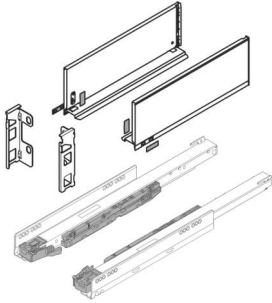

PRODUKTDATENBLATT

**Blum Legrabox pure Set, Höhe K (128,3mm) NL 600 oriongrau**

Blum Legrabox pure Set oriongrau
NL 600 mm, Höhe K

Set bestehend aus:

Zarge 1x L / 1x R, 770K6002S

Korpusschiene Blumotion S, 70 kg

1x L / 1x R, 753.6001S

Rückwandhalterset 1x L / 1x R, ZB7K000S

Art. Nr.: E9363426

Abmessungen: 0,0 x 0,0 x 0,0 mm (L x B x H)

Web ID: 934LBBL770KOG6070SET

Verpackungseinheit: 1 Stück

Mind. Bestellmenge: 1 Stück

Produktdetails

Gewicht: 3 kg

Farbe: oriongrau

Nennlänge: K - 128,3

Lieferumfang

Set bestehend aus: Zarge 1x L / 1x R, Korpusschiene Blumotion S, 40 kg Rückwandhalter-Set