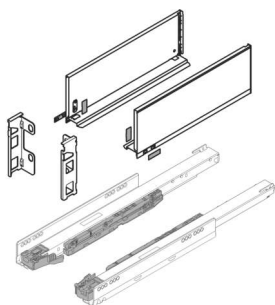

PRODUKTDATENBLATT

Blum Legrabox pure Set, Höhe K (128,3mm) NL 600 seidenweiß

Blum Legrabox pure Set seidenweiß
NL 600 mm, Höhe K

Set bestehend aus:

Zarge 1x L / 1x R, 770K6002S

Korpusschiene Blumotion S, 70 kg

1x L / 1x R, 753.6001S

Rückwandhaltersset 1x L / 1x R, ZB7K000S

Art. Nr.: E9379699

Abmessungen: 0,0 x 0,0 x 0,0 mm (L x B x H)

Web ID: 934LBBL770KSW6070SET **Verpackungseinheit:** 1 Stück

Mind. Bestellmenge: 1 Stück

Produktdetails

Gewicht: 3,02 kg

Farbe: seidenweiß

Nennlänge: K - 128,3

Lieferumfang

Set bestehend aus: Zarge 1x L / 1x R, Korpusschiene Blumotion S, 40 kg Rückwandhalter-Set