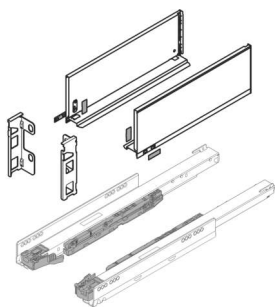

PRODUKTDATENBLATT

Blum Legrabox pure Set, Höhe C (176,8mm) NL 300 oriongrau

Blum Legrabox pure Set oriongrau
NL 300 mm, Höhe C

Set bestehend aus:

Zarge 1x L / 1x R, 770C3002S

Korpusschiene Blumotion S, 40 kg

1x L / 1x R, 750.3001S

Rückwandhaltersset 1x L / 1x R, ZB7C000S

Art. Nr.: E9303430

Abmessungen: 0,0 x 0,0 x 0,0 mm (L x B x H)

Web ID: 934LBBL770COG3040SET **Verpackungseinheit:** 1 Stück

Mind. Bestellmenge: 1 Stück

Produktdetails

Gewicht: 2,13 kg

Farbe: oriongrau

Nennlänge: C - 176,8

Lieferumfang

Set bestehend aus: Zarge 1x L / 1x R, Korpusschiene Blumotion S, 40 kg Rückwandhalter-Set