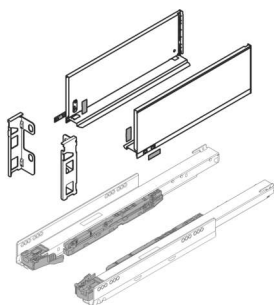

PRODUKTDATENBLATT

Blum Legrabox pure Set, Höhe C (176,8mm) NL 350 oriongrau

Blum Legrabox pure Set oriongrau
NL 350 mm, Höhe C

Set bestehend aus:

Zarge 1x L / 1x R, 770C3502S

Korpusschiene Blumotion S, 40 kg

1x L / 1x R, 750.3501S

Rückwandhaltersset 1x L / 1x R, ZB7C000S

Art. Nr.: E9383432

Abmessungen: 0,0 x 0,0 x 0,0 mm (L x B x H)

Web ID: 934LBBL770COG3540SET

Verpackungseinheit: 1 Stück

Mind. Bestellmenge: 1 Stück

Produktdetails

Gewicht: 2,17 kg

Farbe: oriongrau

Nennlänge: C - 176,8

Lieferumfang

Set bestehend aus: Zarge 1x L / 1x R, Korpusschiene Blumotion S, 40 kg Rückwandhalter-Set