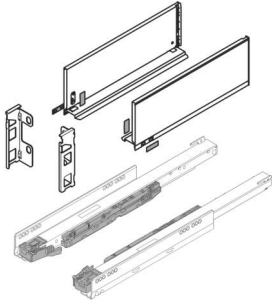

PRODUKTDATENBLATT

Blum Legrabox pure Set, Höhe C (176,8mm) NL 450 seidenweiß

Blum Legrabox pure Set seidenweiß
NL 450 mm, Höhe C

Set bestehend aus:

Zarge 1x L / 1x R, 770C4502S

Korpusschiene Blumotion S, 40 kg

1x L / 1x R, 750.4501S

Rückwandhaltersset 1x L / 1x R, ZB7C000S

Art. Nr.: E9333437

Abmessungen: 0,0 x 0,0 x 0,0 mm (L x B x H)

Web ID: 934LBBL770CSW4540SET

Verpackungseinheit: 1 Stück

Mind. Bestellmenge: 1 Stück

Produktdetails

Gewicht: 2,38 kg

Farbe: seidenweiß

Nennlänge: C - 176,8

Lieferumfang

Set bestehend aus: Zarge 1x L / 1x R, Korpusschiene Blumotion S, 40 kg Rückwandhalter-Set