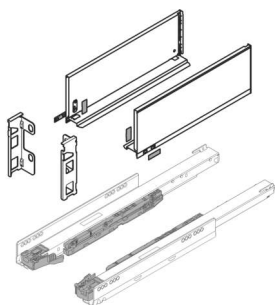

PRODUKTDATENBLATT

Blum Legrabox pure Set, Höhe C (176,8mm) NL 500 seidenweiß

Blum Legrabox pure Set seidenweiß
NL 500 mm, Höhe C

Set bestehend aus:

Zarge 1x L / 1x R, 770C5002S

Korpusschiene Blumotion S, 70 kg

1x L / 1x R, 753.5001S

Rückwandhalterset 1x L / 1x R, ZB7C000S

Art. Nr.: E9313447

Abmessungen: 0,0 x 0,0 x 0,0 mm (L x B x H)

Web ID: 934LBBL770CSW5070SET **Verpackungseinheit:** 1 Stück

Mind. Bestellmenge: 1 Stück

Produktdetails

Gewicht: 1,61 kg

Farbe: seidenweiß

Nennlänge: C - 176,8

Lieferumfang

Set bestehend aus: Zarge 1x L / 1x R, Korpusschiene Blumotion S, 40 kg Rückwandhalter-Set