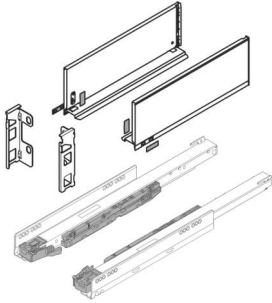

PRODUKTDATENBLATT

Blum Legrabox pure Set, Höhe C (176,8mm) NL 650 oriongrau

Blum Legrabox pure Set oriongrau
NL 650 mm, Höhe C

Set bestehend aus:

Zarge 1x L / 1x R, 770C6502S

Korpusschiene Blumotion S, 70 kg

1x L / 1x R, 753.6501S

Rückwandhaltersset 1x L / 1x R, ZB7C000S

Art. Nr.: E9343452

Abmessungen: 0,0 x 0,0 x 0,0 mm (L x B x H)

Web ID: 934LBBL770COG6570SET

Verpackungseinheit: 1 Stück

Mind. Bestellmenge: 1 Stück

Produktdetails

Gewicht: 7,01 kg

Farbe: oriongrau

Nennlänge: C - 176,8

Lieferumfang

Set bestehend aus: Zarge 1x L / 1x R, Korpusschiene Blumotion S, 40 kg Rückwandhalter-Set