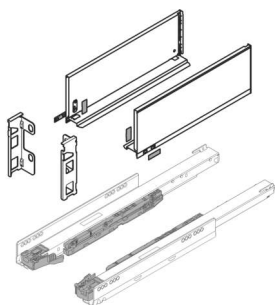

PRODUKTDATENBLATT

Blum Legrabox pure Set, Höhe F (239,9mm) NL 600 oriongrau

Blum Legrabox pure Set oriongrau
NL 600 mm, Höhe F

Set bestehend aus:

Zarge 1x L / 1x R, 770F6002S

Korpusschiene Blumotion S, 40 kg

1x L / 1x R, 750.6001S

Rückwandhalterset 1x L / 1x R, ZB7F000S

Art. Nr.: E9323462

Abmessungen: 0,0 x 0,0 x 0,0 mm (L x B x H)

Web ID: 934LBBL770FOG6040SET **Verpackungseinheit:** 1 Stück

Mind. Bestellmenge: 1 Stück

Produktdetails

Gewicht: 2,58 kg

Farbe: oriongrau

Nennlänge: F - 239,9 mm

Lieferumfang

Set bestehend aus: Zarge 1x L / 1x R, Korpusschiene Blumotion S, 40 kg Rückwandhalter-Set