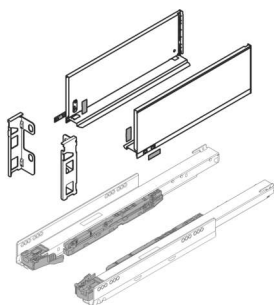

PRODUKTDATENBLATT

Blum Legrabox pure Set, Höhe F (239,9mm) NL 650 oriongrau

Blum Legrabox pure Set oriongrau
NL 650 mm, Höhe F

Set bestehend aus:

Zarge 1x L / 1x R, 770F6502S

Korpusschiene Blumotion S, 70 kg

1x L / 1x R, 753.6501S

Rückwandhaltersset 1x L / 1x R, ZB7F000S

Art. Nr.: E9303472

Abmessungen: 0,0 x 0,0 x 0,0 mm (L x B x H)

Web ID: 934LBBL770FOG6570SET

Verpackungseinheit: 1 Stück

Mind. Bestellmenge: 1 Stück

Produktdetails

Gewicht: 7,92 kg

Farbe: oriongrau

Nennlänge: F - 239,9 mm

Lieferumfang

Set bestehend aus: Zarge 1x L / 1x R, Korpusschiene Blumotion S, 40 kg Rückwandhalter-Set