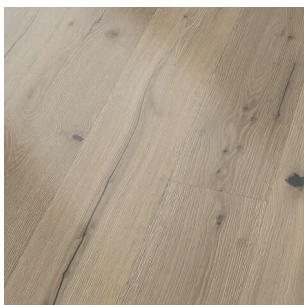

PRODUKTDATENBLATT

Landhausdiele Eiche Rustikal Roheffekt strukturiert

Landhausdiele Eiche rustikal Roheffekt strukturiert, handgehobelte Oberfläche mit herausgearbeiteten Aststrukturen, Hartwachsöl fertige Oberfläche, leichte Fase 4-seitig, Klickverbindung, Nuttschicht ca. 4mm #12, 8 Stück/Paket = 2,888 qm, 40 Pakete/Palette = 115,52 qm

Art. Nr.: B3044171 **Abmessungen:** 1.900,0 x 190,0 x 15,0 mm (L x B x H)
Web ID: 3FFPIWACEIRRE **Verpackungseinheit:** 8 Stück
EAN: 4051823049178 **Mind. Bestellmenge:** 8 Stück

Produktdetails

Gewicht: 3,2 kg
WF30Anwendungszweck: Innenausbau