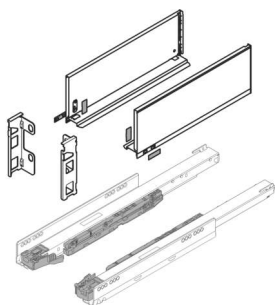

### Blum Legrabox pure Set, Höhe K (128,3mm) NL 350 inox

Blum Legrabox pure Set inox  
NL 350 mm, Höhe K

Set bestehend aus:

Zarge 1x L / 1x R, 770K3502I

Korpusschiene Blumotion S, 40 kg

1x L / 1x R, 750.3501S

Rückwandhaltersset 1x L / 1x R, ZB7K000S

**Art. Nr.:** E9343478

**Abmessungen:** 0,0 x 0,0 x 0,0 mm (L x B x H)

**Web ID:** 934LBBL770KIN3540SET

**Verpackungseinheit:** 1 Stück

**Mind. Bestellmenge:** 1 Stück

#### Produktdetails

Gewicht: 1,43 kg

Farbe: inox

Nennlänge: K - 128,3

#### Lieferumfang

Set bestehend aus: Zarge 1x L / 1x R, Korpuschiene Blumotion S, 40 kg Rückwandhalter-Set