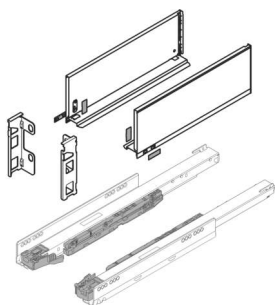

PRODUKTDATENBLATT

Blum Legrabox pure Set, Höhe K (128,3mm) NL 500 inox

Blum Legrabox pure Set inox
NL 500 mm, Höhe K

Set bestehend aus:

Zarge 1x L / 1x R, 770K5002I

Korpusschiene Blumotion S, 70 kg

1x L / 1x R, 753.5001S

Rückwandhaltersset 1x L / 1x R, ZB7K000S

Art. Nr.: E9363484

Abmessungen: 0,0 x 0,0 x 0,0 mm (L x B x H)

Web ID: 934LBBL770KIN5070SET

Verpackungseinheit: 1 Stück

Mind. Bestellmenge: 1 Stück

Produktdetails

Gewicht: 0,82 kg

Farbe: inox

Nennlänge: K - 128,3

Lieferumfang

Set bestehend aus: Zarge 1x L / 1x R, Korpuschiene Blumotion S, 40 kg Rückwandhalter-Set