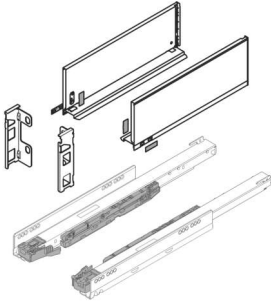

PRODUKTDATENBLATT

Blum Legrabox pure Set, Höhe F (239,9mm) NL 600 inox

Blum Legrabox pure Set inox
NL 600 mm, Höhe F

Set bestehend aus:

Zarge 1x L / 1x R, 770F6002I

Korpusschiene Blumotion S, 40 kg

1x L / 1x R, 750.6001S

Rückwandhalterset 1x L / 1x R, ZB7F000S

Art. Nr.: E9383490

Abmessungen: 0,0 x 0,0 x 0,0 mm (L x B x H)

Web ID: 934LBBL770FIN6040SET

Verpackungseinheit: 1 Stück

Mind. Bestellmenge: 1 Stück

Produktdetails

Gewicht: 1,85 kg

Farbe: inox

Nennlänge: F - 239,9 mm

Lieferumfang

Set bestehend aus: Zarge 1x L / 1x R, Korpusschiene Blumotion S, 40 kg Rückwandhalter-Set