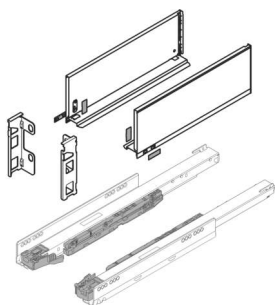

PRODUKTDATENBLATT

Blum Legrabox pure Set, Höhe C (176,8mm) NL 400 inox

Blum Legrabox pure Set inox
NL 400 mm, Höhe C

Set bestehend aus:

Zarge 1x L / 1x R, 770C4002I

Korpusschiene Blumotion S, 40 kg

1x L / 1x R, 750.4001S

Rückwandhaltersset 1x L / 1x R, ZB7C000S

Art. Nr.: E9393499

Abmessungen: 0,0 x 0,0 x 0,0 mm (L x B x H)

Web ID: 934LBBL770CIN4040SET

Verpackungseinheit: 1 Stück

Mind. Bestellmenge: 1 Stück

Produktdetails

Gewicht: 1,72 kg

Farbe: inox

Nennlänge: C - 176,8

Lieferumfang