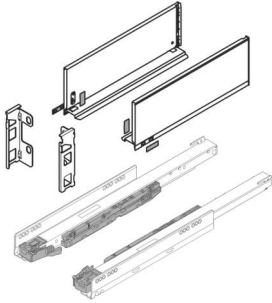

PRODUKTDATENBLATT

Blum Legrabox pure Set, Höhe C (176,8mm) NL 600 inox

Blum Legrabox pure Set inox
NL 600 mm, Höhe C

Set bestehend aus:

Zarge 1x L / 1x R, 770C6002I

Korpusschiene Blumotion S, 40 kg

1x L / 1x R, 750.6001S

Rückwandhaltersset 1x L / 1x R, ZB7C000S

Art. Nr.: E9323503

Abmessungen: 0,0 x 0,0 x 0,0 mm (L x B x H)

Web ID: 934LBBL770CIN6040SET

Verpackungseinheit: 1 Stück

Mind. Bestellmenge: 1 Stück

Produktdetails

Gewicht: 1,62 kg

Farbe: inox

Nennlänge: C - 176,8

Lieferumfang