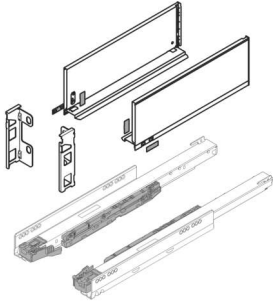

### Blum Legrabox pure Set, Höhe C (176,8mm) NL 450 inox

Blum Legrabox pure Set inox  
NL 450 mm, Höhe C

Set bestehend aus:

Zarge 1x L / 1x R, 770C4502I

Korpusschiene Blumotion S, 70 kg

1x L / 1x R, 753.4501S

Rückwandhalterset 1x L / 1x R, ZB7C000S

**Art. Nr.:** E9313504

**Abmessungen:** 0,0 x 0,0 x 0,0 mm (L x B x H)

**Web ID:** 934LBBL770CIN4570SET

**Verpackungseinheit:** 1 Stück

**Mind. Bestellmenge:** 1 Stück

#### Produktdetails

Gewicht: 0,87 kg

Farbe: inox

Nennlänge: C - 176,8