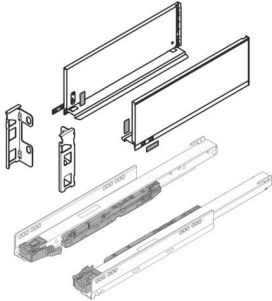

PRODUKTDATENBLATT

Blum Legrabox pure Set, Höhe C (176,8mm) NL 550 inox

Blum Legrabox pure Set inox
NL 550 mm, Höhe C

Set bestehend aus:

Zarge 1x L / 1x R, 770C5502I

Korpusschiene Blumotion S, 70 kg

1x L / 1x R, 753.5501S

Rückwandhaltersset 1x L / 1x R, ZB7C000S

Art. Nr.: E9393506

Abmessungen: 0,0 x 0,0 x 0,0 mm (L x B x H)

Web ID: 934LBBL770CIN5570SET

Verpackungseinheit: 1 Stück

Mind. Bestellmenge: 1 Stück

Produktdetails

Gewicht: 0,89 kg

Farbe: inox

Nennlänge: C - 176,8

Lieferumfang