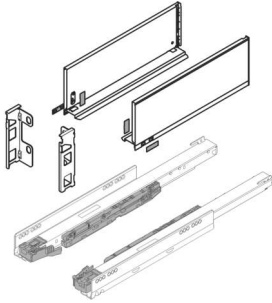

### Blum Legrabox pure Set, Höhe C (176,8mm) NL 650 inox

Blum Legrabox pure Set inox  
NL 650 mm, Höhe C

Set bestehend aus:

Zarge 1x L / 1x R, 770C6502I

Korpusschiene Blumotion S, 70 kg

1x L / 1x R, 753.6501S

Rückwandhaltersset 1x L / 1x R, ZB7C000S

**Art. Nr.:** E9373508

**Abmessungen:** 0,0 x 0,0 x 0,0 mm (L x B x H)

**Web ID:** 934LBBL770CIN6570SET

**Verpackungseinheit:** 1 Stück

**Mind. Bestellmenge:** 1 Stück

#### Produktdetails

Gewicht: 4,11 kg

Farbe: inox

Nennlänge: C - 176,8