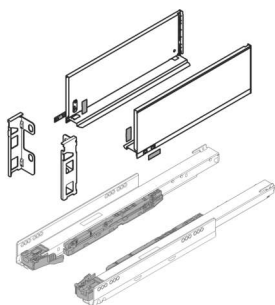

PRODUKTDATENBLATT

Blum Legrabox pure Set, Höhe M (90,3mm) NL 350 inox

Blum Legrabox pure Set inox
NL 350 mm, Höhe M

Set bestehend aus:

Zarge 1x L / 1x R, 770M3502I

Korpusschiene Blumotion S, 40 kg

1x L / 1x R, 750.3501S

Rückwandhaltersset 1x L / 1x R, ZB7M000S

Art. Nr.: E9323511

Abmessungen: 0,0 x 0,0 x 0,0 mm (L x B x H)

Web ID: 934LBBL770MIN3540SET

Verpackungseinheit: 1 Stück

Mind. Bestellmenge: 1 Stück

Produktdetails

Gewicht: 1,22 kg

Farbe: inox

Nennlänge: M - 90,3 mm

Lieferumfang

Set bestehend aus: Zarge 1x L / 1x R, Korpusschiene Blumotion S, 40 kg Rückwandhalter-Set