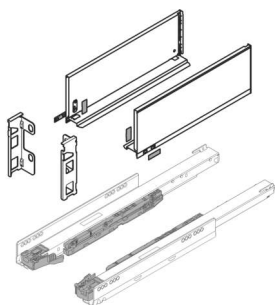

### Blum Legrabox pure Set, Höhe M (90,3mm) NL 400 inox

Blum Legrabox pure Set inox  
NL 400 mm, Höhe M

Set bestehend aus:

Zarge 1x L / 1x R, 770M4002I

Korpusschiene Blumotion S, 40 kg

1x L / 1x R, 750.4001S

Rückwandhaltersset 1x L / 1x R, ZB7M000S

**Art. Nr.:** E9313512

**Abmessungen:** 0,0 x 0,0 x 0,0 mm (L x B x H)

**Web ID:** 934LBBL770MIN4040SET

**Verpackungseinheit:** 1 Stück

**Mind. Bestellmenge:** 1 Stück

#### Produktdetails

Gewicht: 1,45 kg

Farbe: inox

Nennlänge: M - 90,3 mm

#### Lieferumfang

Set bestehend aus: Zarge 1x L / 1x R, Korpusschiene Blumotion S, 40 kg Rückwandhalter-Set