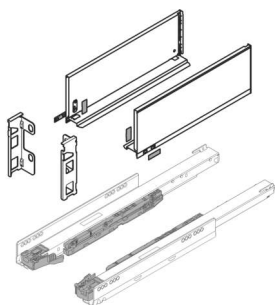

PRODUKTDATENBLATT

Blum Legrabox pure Set, Höhe M (90,3mm) NL 450 inox

Blum Legrabox pure Set inox
NL 450 mm, Höhe M

Set bestehend aus:

Zarge 1x L / 1x R, 770M4502I

Korpusschiene Blumotion S, 40 kg

1x L / 1x R, 750.4501S

Rückwandhaltersset 1x L / 1x R, ZB7M000S

Art. Nr.: E9303513

Abmessungen: 0,0 x 0,0 x 0,0 mm (L x B x H)

Web ID: 934LBBL770MIN4540SET

Verpackungseinheit: 1 Stück

Mind. Bestellmenge: 1 Stück

Produktdetails

Gewicht: 1,46 kg

Farbe: inox

Nennlänge: M - 90,3 mm

Lieferumfang

Set bestehend aus: Zarge 1x L / 1x R, Korpusschiene Blumotion S, 40 kg Rückwandhalter-Set