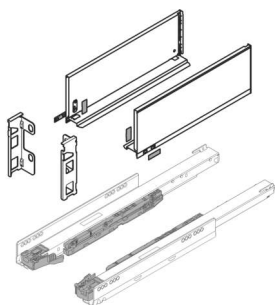

PRODUKTDATENBLATT

**Blum Legrabox pure Set, Höhe M (90,3mm) NL 500 inox**

Blum Legrabox pure Set inox
NL 500 mm, Höhe M

Set bestehend aus:

Zarge 1x L / 1x R, 770M5002I

Korpusschiene Blumotion S, 40 kg

1x L / 1x R, 750.5001S

Rückwandhaltersset 1x L / 1x R, ZB7M000S

Art. Nr.: E9393514

Abmessungen: 0,0 x 0,0 x 0,0 mm (L x B x H)

Web ID: 934LBBL770MIN5040SET

Verpackungseinheit: 1 Stück

Mind. Bestellmenge: 1 Stück

Produktdetails

Gewicht: 1,6 kg

Farbe: inox

Nennlänge: M - 90,3 mm

Lieferumfang

Set bestehend aus: Zarge 1x L / 1x R, Korpusschiene Blumotion S, 40 kg Rückwandhalter-Set