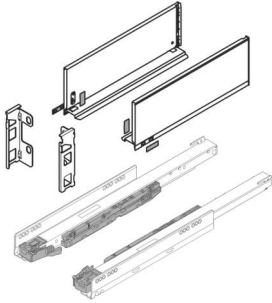

PRODUKTDATENBLATT

Blum Legrabox pure Set, Höhe M (90,3mm) NL 450 inox

Blum Legrabox pure Set inox
NL 450 mm, Höhe M

Set bestehend aus:

Zarge 1x L / 1x R, 770M4502I

Korpusschiene Blumotion S, 70 kg

1x L / 1x R, 753.4501S

Rückwandhalterset 1x L / 1x R, ZB7M000S

Art. Nr.: E9363517

Abmessungen: 0,0 x 0,0 x 0,0 mm (L x B x H)

Web ID: 934LBBL770MIN4570SET

Verpackungseinheit: 1 Stück

Mind. Bestellmenge: 1 Stück

Produktdetails

Gewicht: 0,6 kg

Farbe: inox

Nennlänge: M - 90,3 mm

Lieferumfang

Set bestehend aus: Zarge 1x L / 1x R, Korpusschiene Blumotion S, 40 kg Rückwandhalter-Set